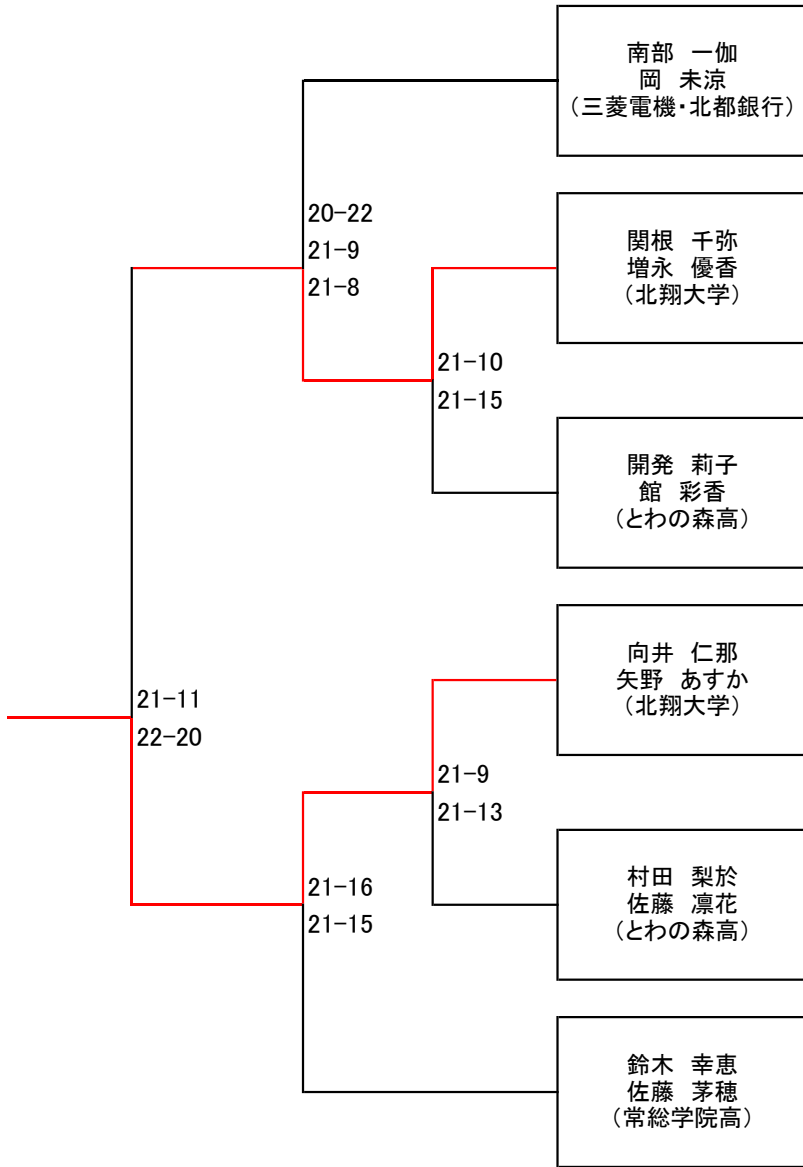

ダブルス順位決定T(13~18位)

15位決定戦

17位決定戦