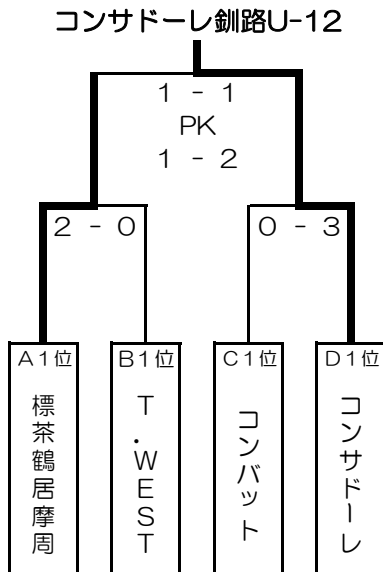

【順位決定戦】

試合時間 7分-2分-7分

【決勝トーナメント】