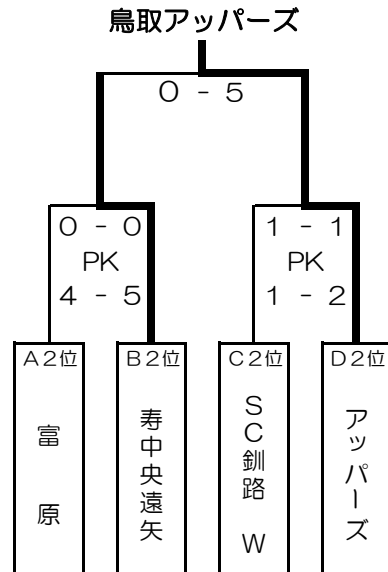

【2位トーナメント】