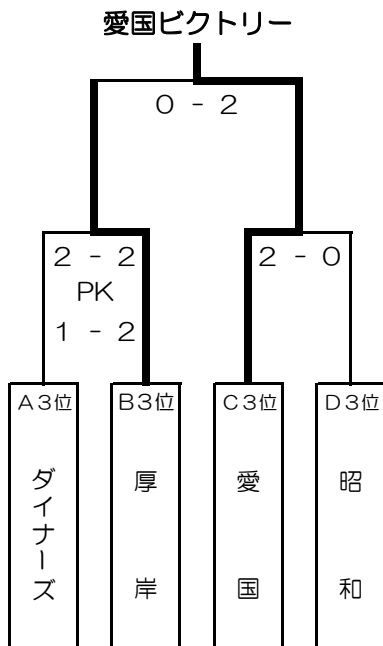

【Bコート】

試合時間 7分-2分-7分

No.	開始時間	対戦チーム				審判割	
		コート	ホーム	スコア	アウェイ	審判	割
1	9時30分	A	ダイナース	2 - 1	ドリーム	愛国	朝陽SSM
2	9時50分	B	SC釧路R	1 - 2	厚岸	ダイナース	ドリーム
3	10時10分	C	朝陽SSM	0 - 1	コンバット	SC釧路R	厚岸
4	10時30分	A	標茶鶴居摩周	1 - 0	ダイナース	朝陽SSM	コンバット
5	10時50分	B	寿中央遠矢	6 - 0	SC釧路R	標茶鶴居摩周	ダイナース
6	11時10分	C	SC釧路W	8 - 0	朝陽SSM	寿中央遠矢	アップーズ
7	11時30分	D	アップーズ	0 - 6	コンサドーレ	SC釧路W	朝陽SSM
8	11時50分	A	富原	0 - 0	ダイナース	SC釧路R	コンサドーレ
9	12時10分	B	T. WEST	4 - 1	SC釧路R	富原	ダイナース
10	12時30分	C	愛国	9 - 1	朝陽SSM	T. WEST	SC釧路R

【順位決定戦】

試合時間 7分-2分-7分

【決勝トーナメント】

【2位トーナメント】

【3位トーナメント】

【フェニックスリーグ】

	ドリーム	SC釧路R	朝陽SSM
ドリーム	●	○ 4-1	○ 3-1
SC釧路R	● 1-4	●	△ 1-1
朝陽SSM	● 1-3	△ 1-1	●

【順位決定戦 タイムスケジュール】

【Aコート】

試合時間 7分-2分-7分

	開始時間		対戦チーム			審判割	
12	13時30分	2位	富原	0 - 0 PK 4 - 5	寿中央遠矢	標茶鶴居摩周	T. WEST
13	13時50分	2位	SC釧路 W	1 - 1 PK 1 - 2	アップーズ	コンバット	コンサドーレ
14	14時10分	1位	標茶鶴居摩周	2 - 0	T. WEST	富原	寿中央遠矢
15	14時30分	1位	コンバット	0 - 3	コンサドーレ	SC釧路 W	アップーズ
16	14時50分	2位	寿中央遠矢	0 - 5	アップーズ	A⑭負	A⑮負
17	15時10分	2位	標茶鶴居摩周	1 - 1 PK 1 - 2	コンサドーレ	A⑫負	A⑬負